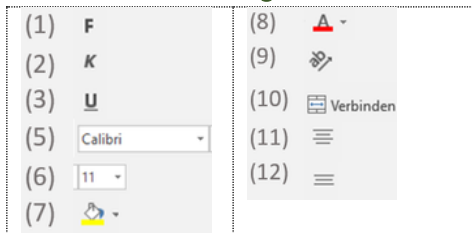

## Schrifteinstellungen

### 'Die Schrifteinstellungen im Überblick

(1)	'Fett	Range("A1").Font.Bold = True
(2)	'Kursiv	Range("A2").Font.Italic = True
(3)	'einfach Unterstrichen	Range("A3").Font.Underline = True
(4)	'doppelt Unterstrichen	Range("A4").Font.Underline = xlUnderlineStyleDouble
(5)	'Schriftart	Range("A5").Font.Name = "Arial Black"
(6)	'Schriftgröße	Range("A6").Font.Size = 15
(7)	'Füllfarbe der Zelle	Range("A7").Interior.ColorIndex = 6
(8)	'Textfarbe	Range("A8").Font.ColorIndex = 3
(9)	'Ausrichtung	Range("A9").Orientation = 45
(10)	'Zellen verbinden	Range("A10:B10").MergeCells = True
(11)	'horizontal zentrieren	Range("A11").HorizontalAlignment = xlCenter
(12)	'vertikal zentrieren	Range("A12").VerticalAlignment = xlCenter